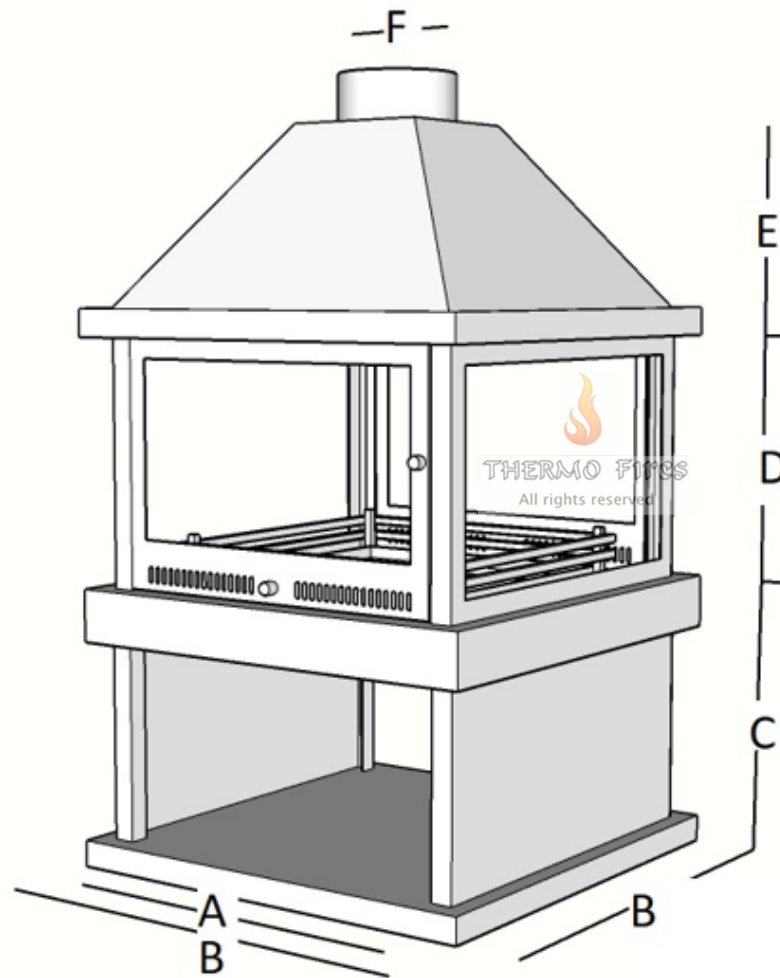

Specifications For **BLAZE1** Fireplaces

SIZE	A = UNIT WIDTH	B = BASE WIDTH	C = BASE HEIGHT	D = DOOR HEIGHT	E = GATHER HEIGHT	F = FLUE SIZE
600 MM	600 mm	690 mm	500 mm	425 mm	270 mm	200 Ø
800 MM	800 mm	890 mm	550 mm	500 mm	400 mm	230 Ø
1000 MM	1000 mm	1080 mm	650 mm	600 mm	370 mm	300 Ø